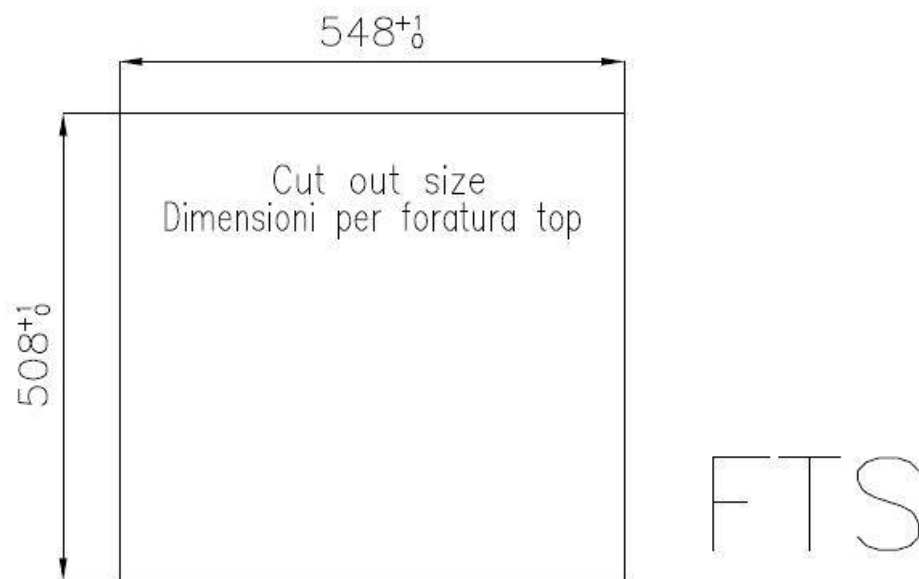

Lavello serie KE cod. 2265/080