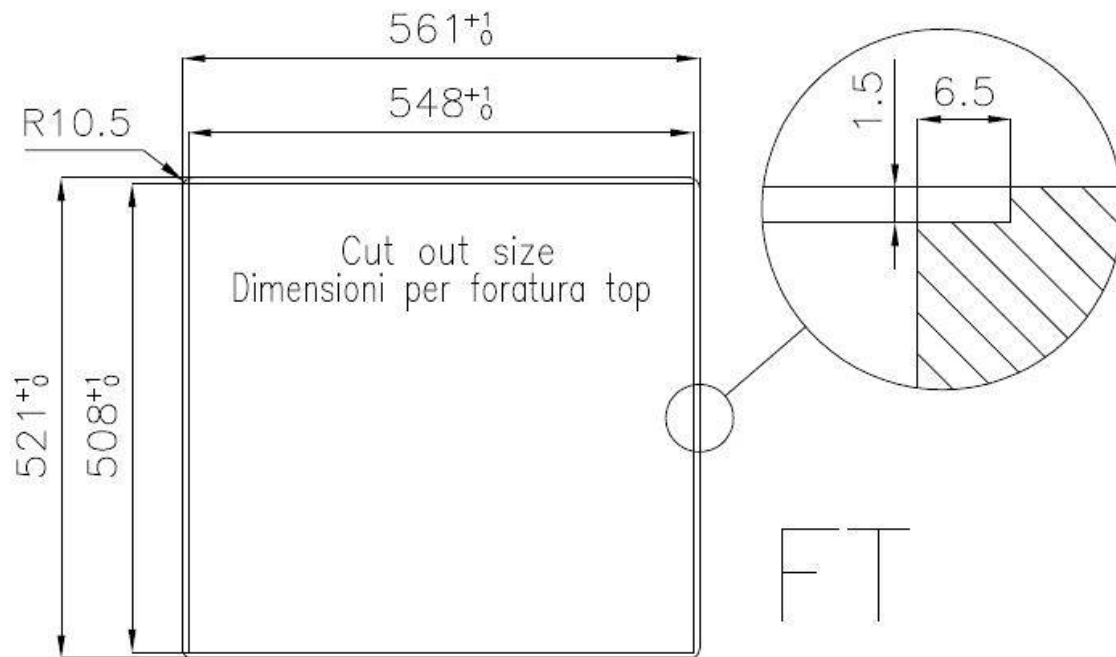

Lavello serie KE cod. 2265/080